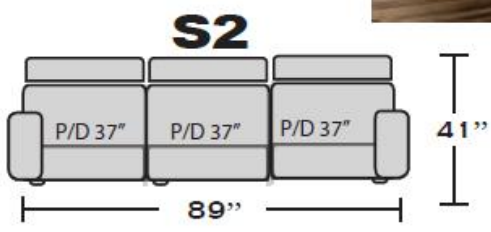

*Notez que la version non inclinable 809 aura 2" de moins haut (39"H)

*Note that the stationary version 809 will be 2" lower (39"H)

RC
 INCLINABLE + BERÇANT + PIVOTANTE
 RECLINER + ROCKER + SWIVEL