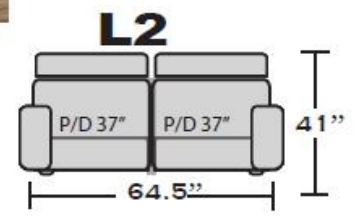

*Notez que la version non inclinable 809 aura 2" de moins haut (39"H)

*Note that the stationary version 809 will be 2" lower (39"H)

RC
 INCLINABLE + BERÇANT + PIVOTANTE
 RECLINER + ROCKER + SWIVEL