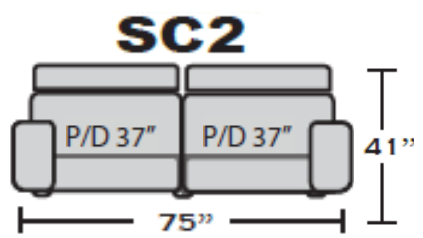

*Notez que la version non inclinable 809 aura 2" de moins haut (39"H)

*Note that the stationary version 809 will be 2" lower (39"H)

RC
 INCLINABLE + BERÇANT + PIVOTANTE
 RECLINER + ROCKER + SWIVEL